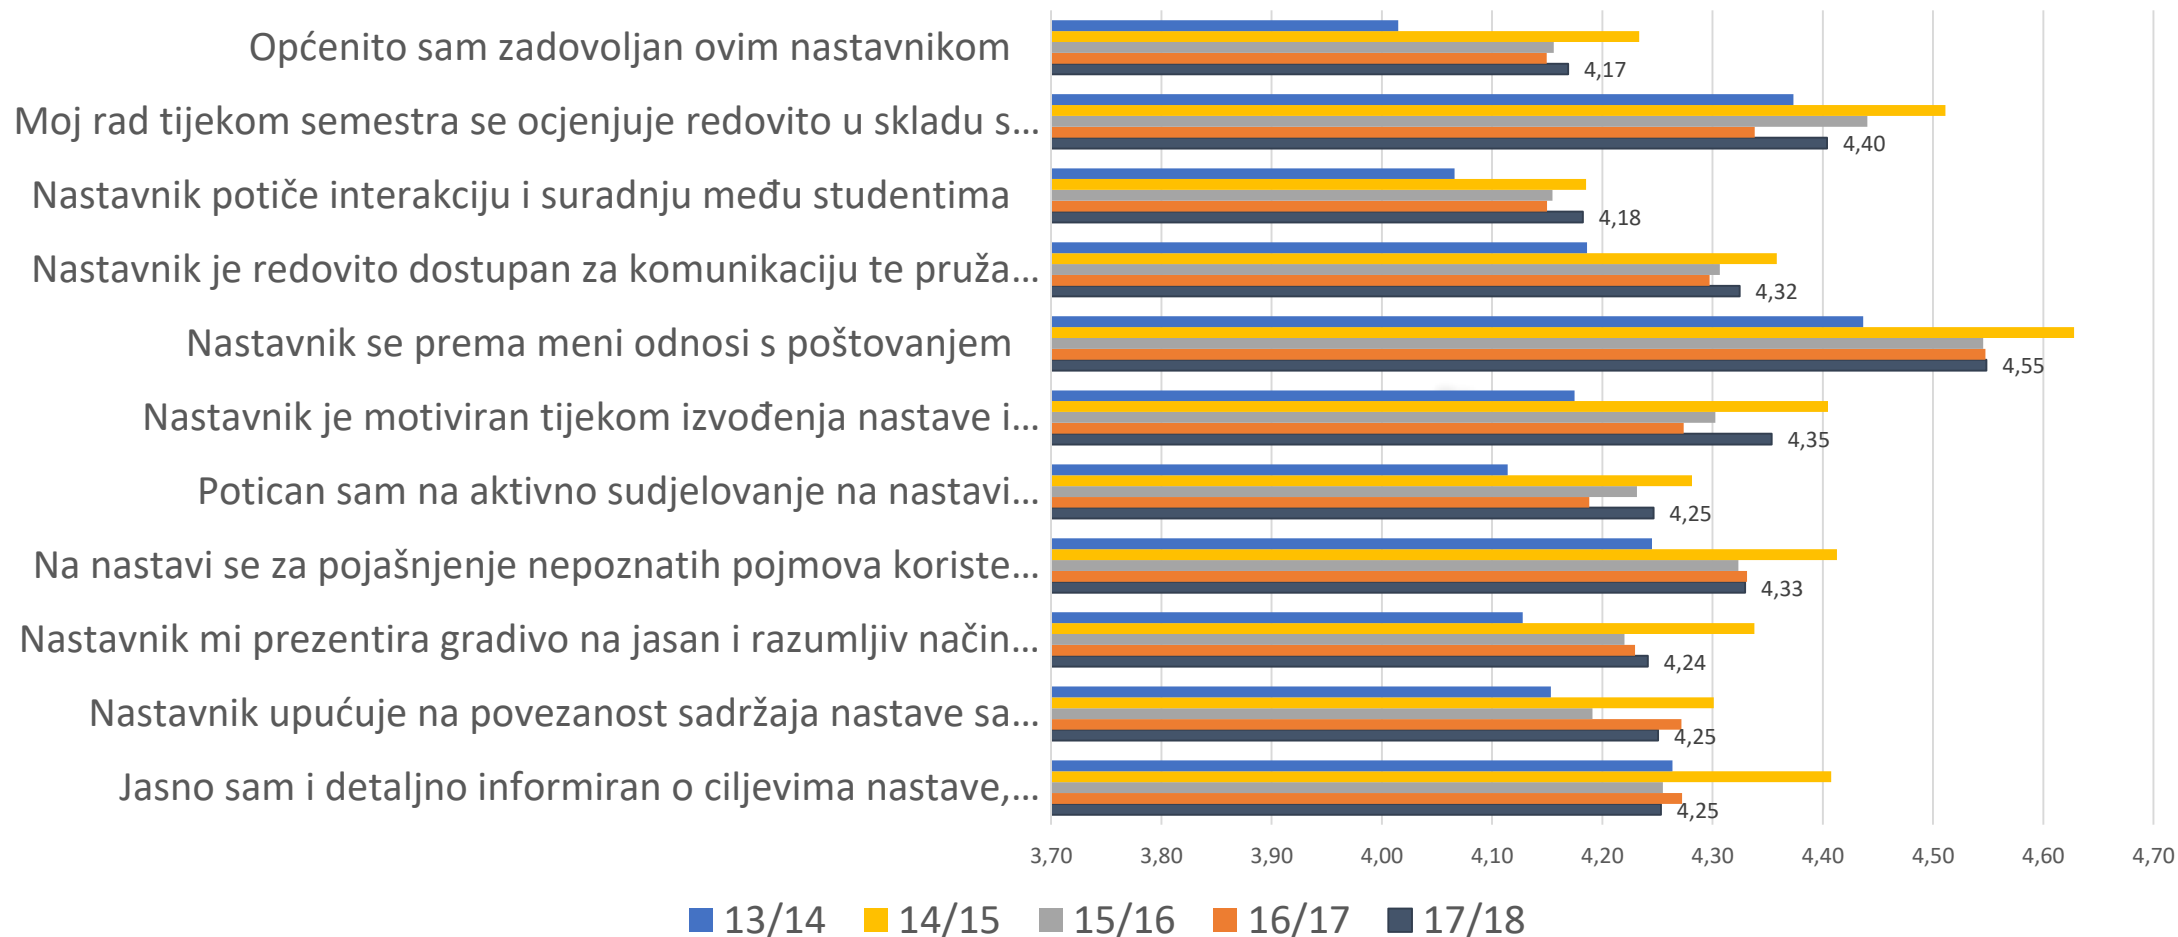

Usporedba rezultata vrednovanja nastavnika u ljetnom semestru tijekom 5 godina