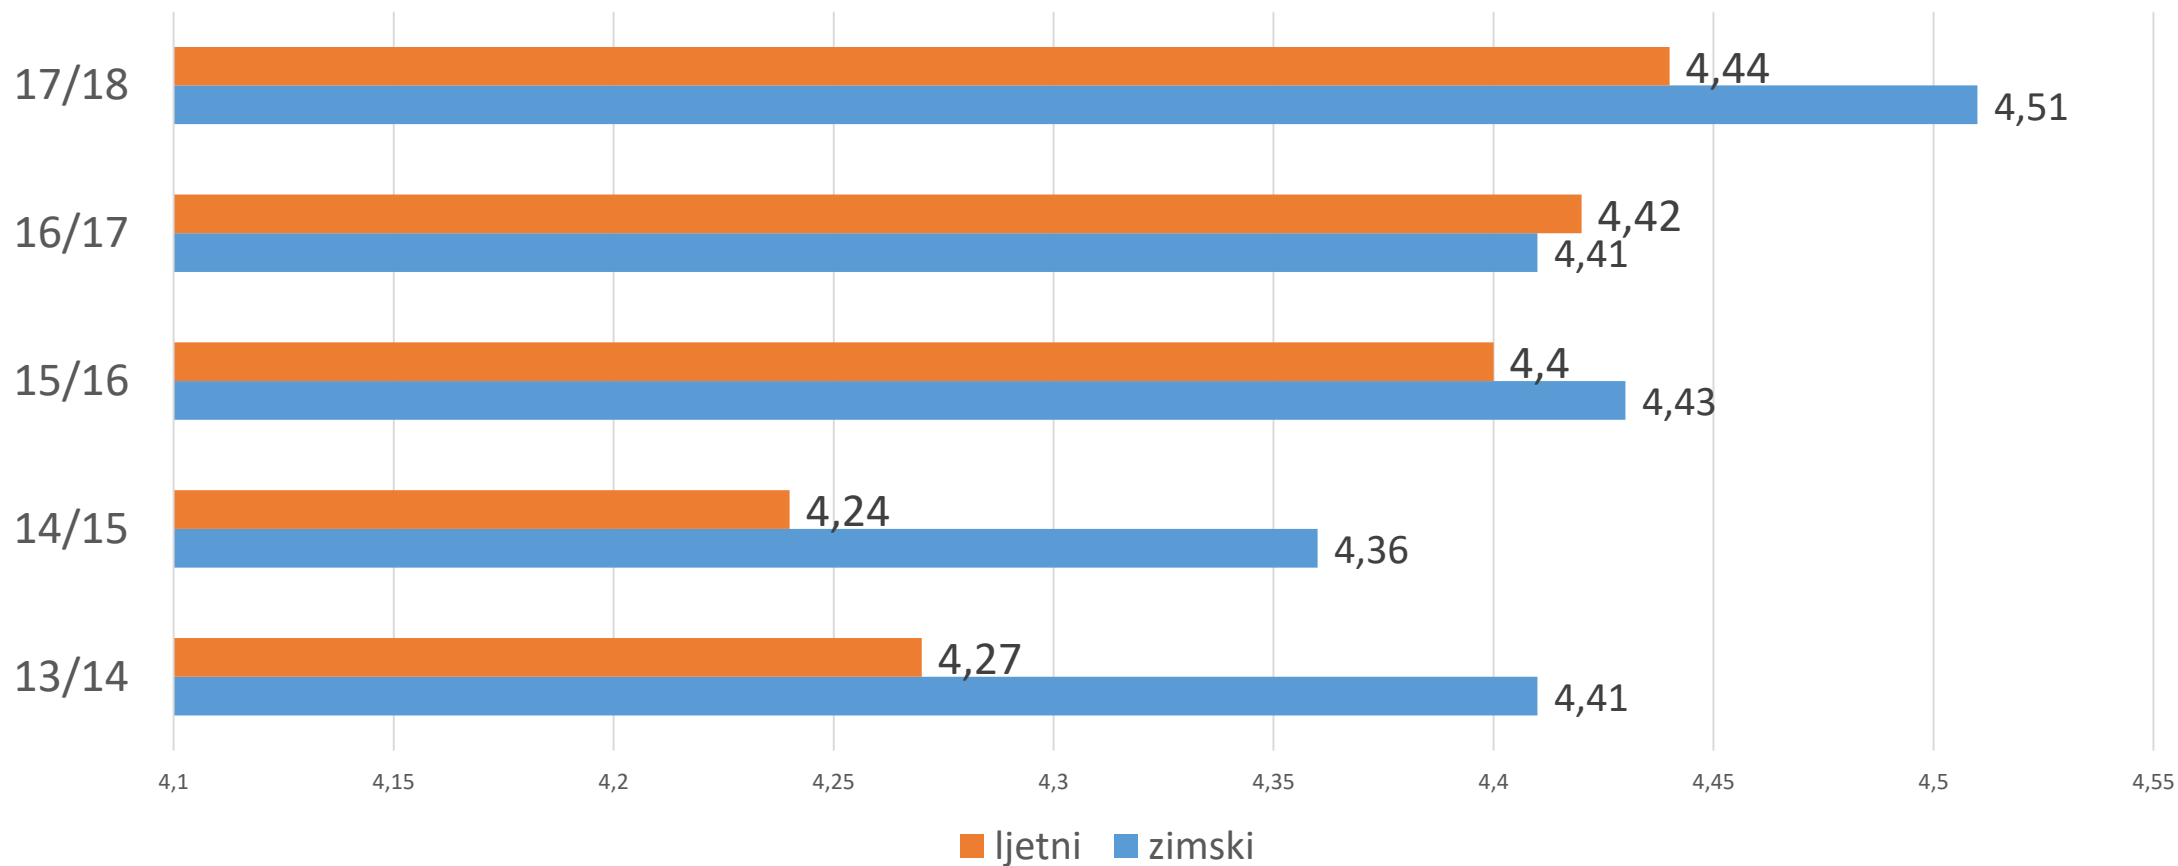

Evaluacija nastave – usporedba
rezultata 5 godina

Odaziv na on-line evaluaciju (ISVU)

Akad. god.	zimski	ljetni
2013/2014	24,2	17
2014/2015	21,9	15
2015/2016	20,7	17,1
2016/2017	24,6	21,1
2017/2018	26	13,3

Usporedba prosječnih procjena vrednovanja nastavnika u pet godina

Usporedba rezultata vrednovanja nastavnika u ljetnom semestru tijekom 5 godina

Usporedba rezultata vrednovanja nastavnika u zimskom semestru tijekom 5 godina