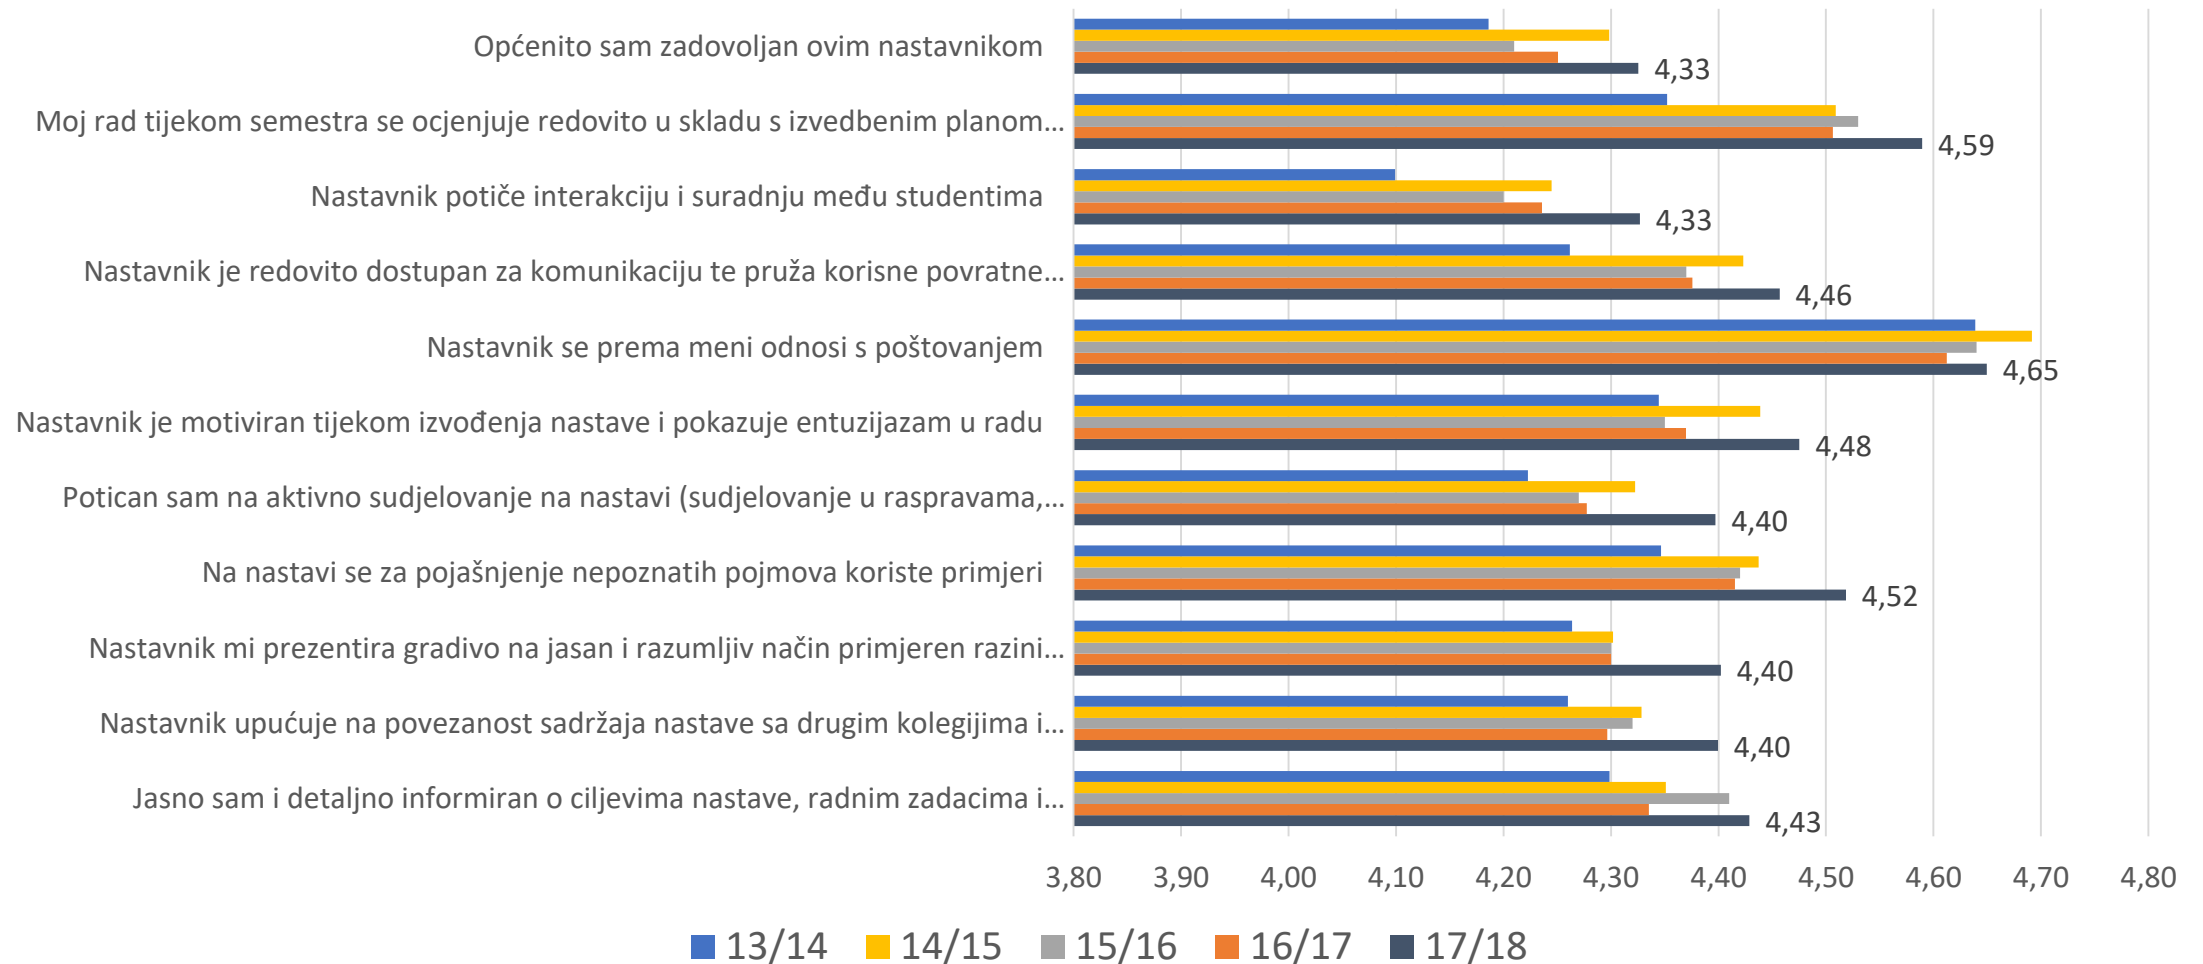

Usporedba rezultata vrednovanja nastavnika u zimskom semestru tijekom 5 godina