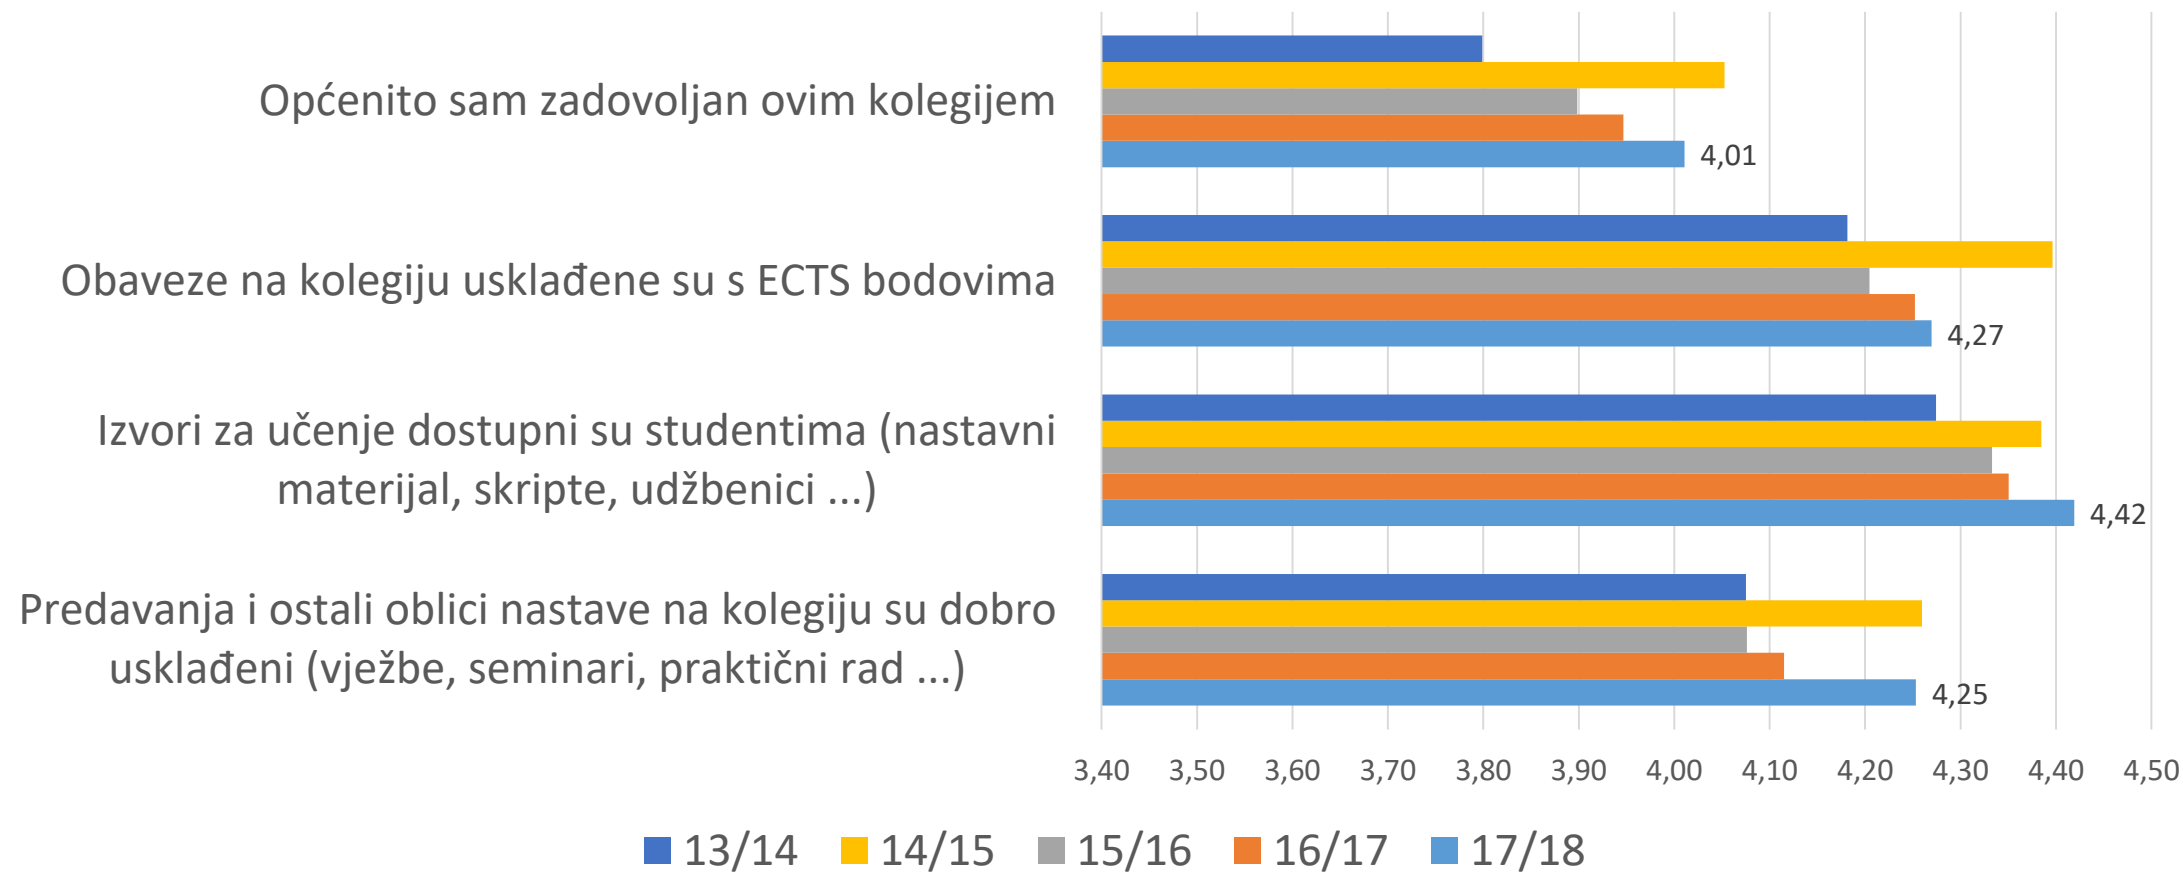

Zadovoljstvo kolegijima ljetnog semestra tijekom 5 godina